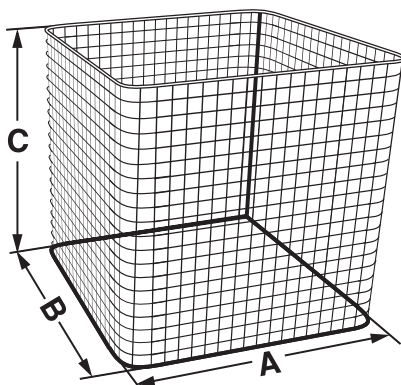

Drahtkörbe mit Henkel, rechteckig

Maschenweite 8 x 8 x 1 mm. Mit 2 Bodenstreben.

Wire basket with handle, rectangular

Mesh 8 x 8 x 1 mm. With 2 cross-ties.

10120

Material	A	B	C	Artikel Nr.
18/10 E-Poli	400	300	200	10120

10020

Drahtkörbe, eckig

Maschenweite 8 x 8 x 1 mm

Wire baskets, angular

Mesh 8 x 8 x 1 mm

Material	A	B	C	Artikel Nr.
18/10 E-Poli	100	100	100	10020
18/10 E-Poli	120	120	100	10021
18/10 E-Poli	120	120	120	10022
18/10 E-Poli	150	100	100	10023
18/10 E-Poli	140	140	140	10024
18/10 E-Poli	150	150	150	10025
18/10 E-Poli	160	160	160	10026
18/10 E-Poli	200	150	150	10027
18/10 E-Poli	180	180	150	10028
18/10 E-Poli	180	180	180	10029
18/10 E-Poli	200	200	150	10030
18/10 E-Poli	200	200	200	10031
18/10 E-Poli	250	150	150	10032
18/10 E-Poli	300	200	150	10033
18/10 E-Poli	400	300	200	10071*
18/10 E-Poli	500	300	250	10073*
18/10 E-Poli	600	400	300	10076*

* mit 2 Bodenstreben/with 2 cross-ties